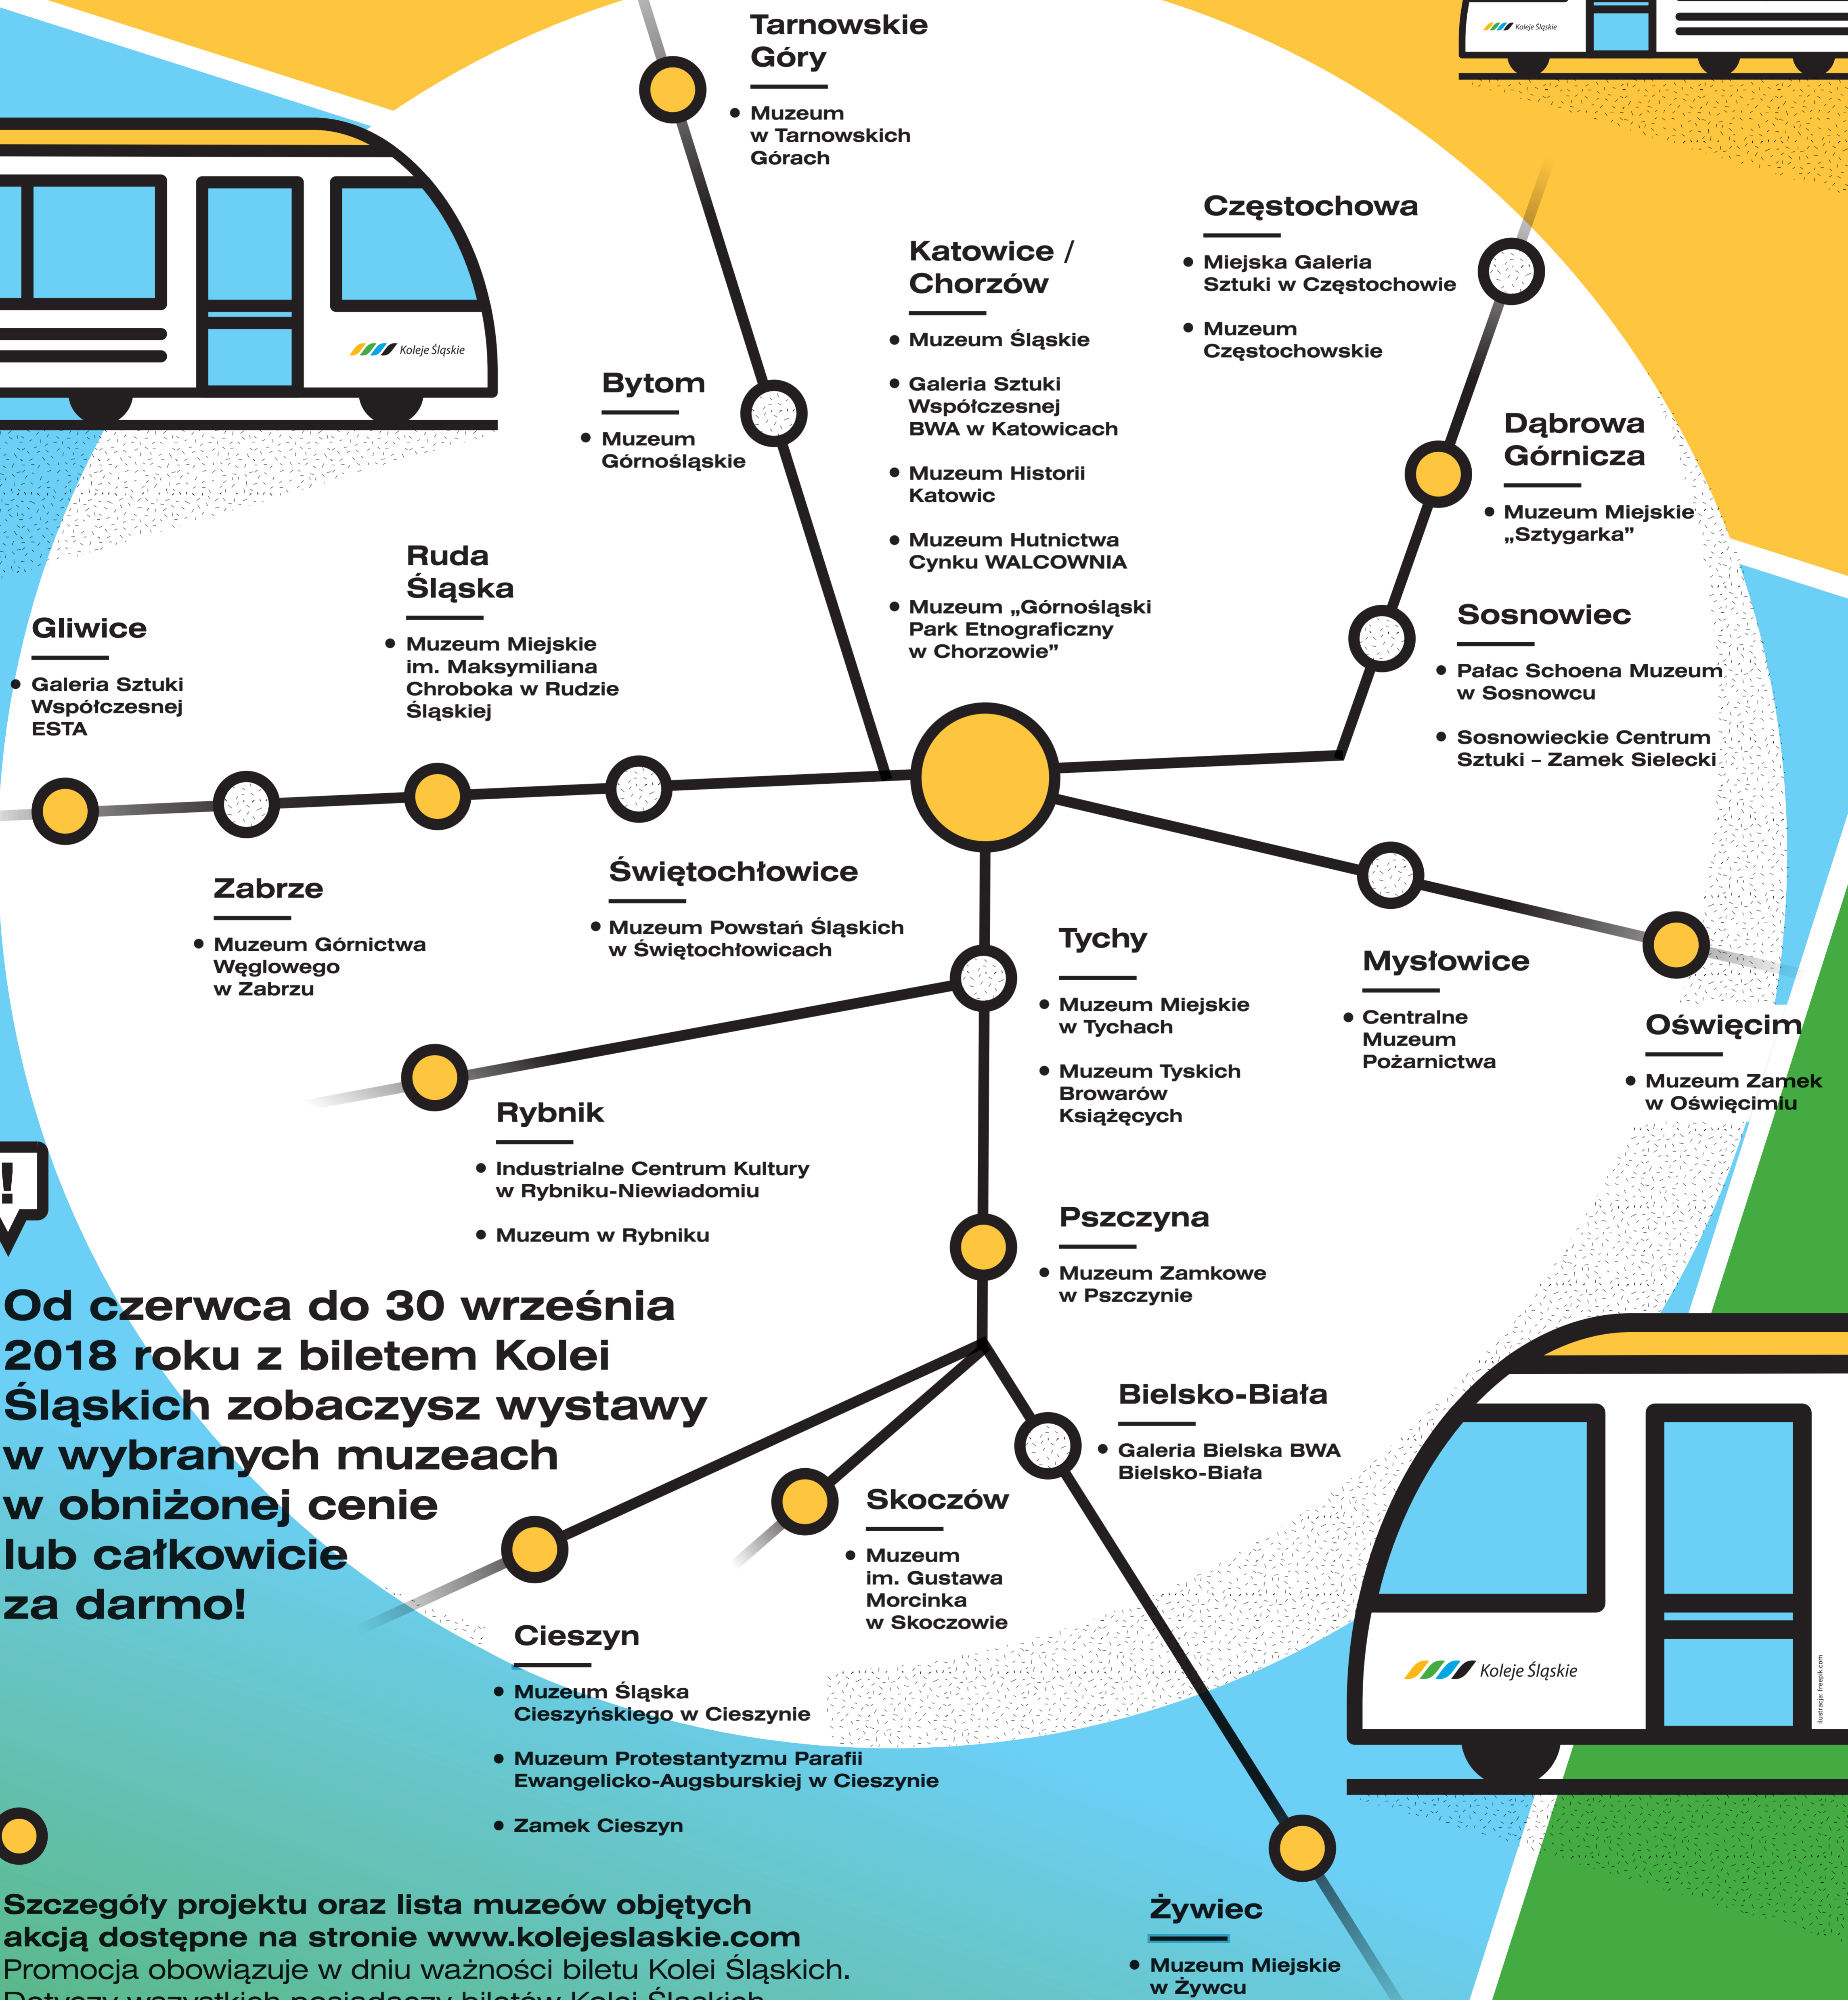

KOLEJ NA MUZEA

 **Koleje Śląskie**

Podróżuj Kolejami Śląskimi i zwiedzaj muzea na Śląsku w specjalnej ofercie

 **Od czerwca do 30 września 2018 roku z biletem Kolei Śląskich zobaczysz wystawy w wybranych muzeach w obniżonej cenie lub całkowicie za darmo!**

Szczegóły projektu oraz lista muzeów objętych akcją dostępne na stronie www.kolejeslaskie.com
Promocja obowiązuje w dniu ważności biletu Kolei Śląskich. Dotyczy wszystkich posiadaczy biletów Kolei Śląskich podróżujących w relacjach obejmujących miasta, w których działają muzea uczestniczące w akcji.